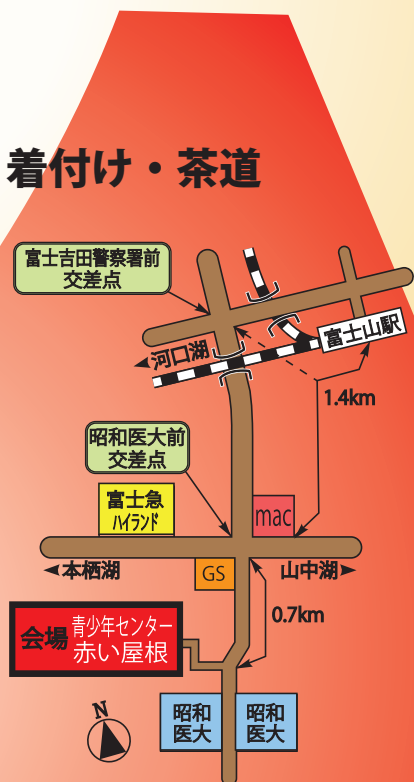

2017
第1回

International・ともだち・フェスタ The International Tomodachi FESTA at AKAIYANE

青少年センター

赤い屋根が1日だけ「異文化交流館」になります!

- **食** 各国の美味しいグルメ屋台
- **芸能** 二胡演奏・韓国舞踊・フラダンス
- **日本の正月**【無料体験】餅つき・折り紙・書道・着付け・茶道

**入場
無料**

屋台に使えるクーポン券を
先着 200 名様に無料配布